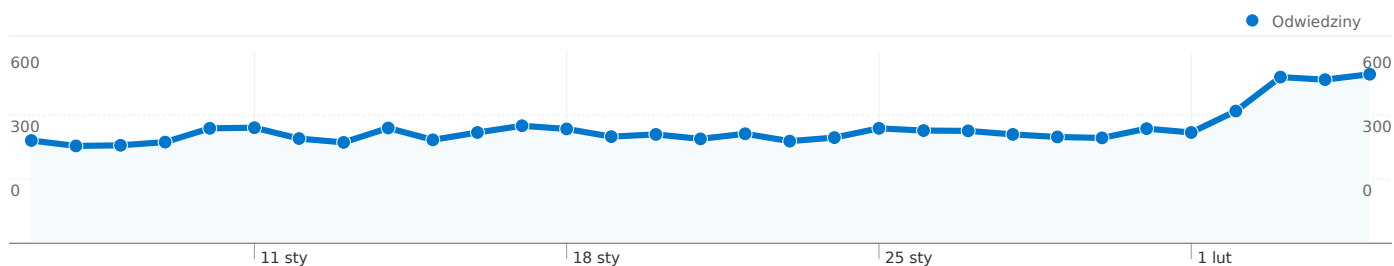

Liczba osób, które odwiedziły tę witrynę: 4 165

30 582 Odwiedziny

4 165 Bezwzględna liczba niepowtarzalnych użytkowników

96 865 Odśtony

3,17 Średnia liczba odśton

00:07:54 Czas spędzony w witrynie

44,31% Współczynnik odrzuceń

11,80% Nowe odwiedziny

Profil techniczny

Przeglądarka	Odwiedziny	% odwiedzin	Szybkość połączenia	Odwiedziny	% odwiedzin
Firefox	24 302	79,47%	Unknown	11 961	39,11%
Opera	3 961	12,95%	DSL	11 901	38,92%
Internet Explorer	1 174	3,84%	Cable	6 032	19,72%
Chrome	1 053	3,44%	Dialup	402	1,31%
Safari	63	0,21%	T1	235	0,77%