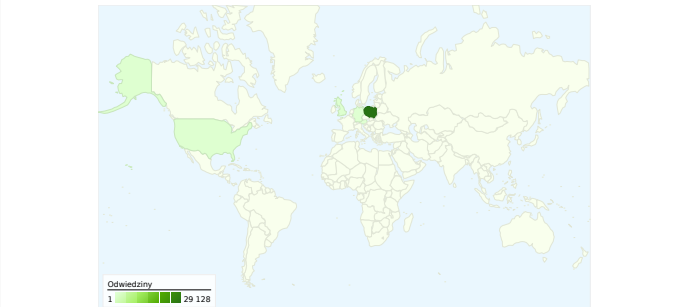

Nakładka mapy