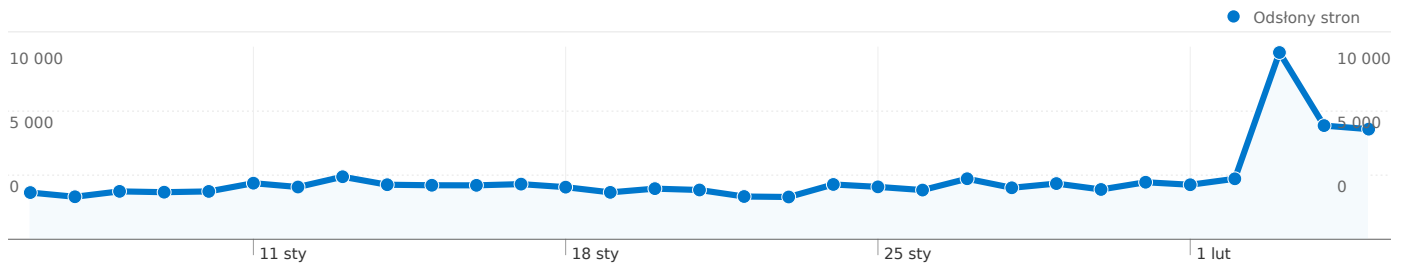

Łączna liczba odsłon stron w tej witrynie: 96 865

96 865 Odsłony

61 226 Liczba niepowtarzalnych wyświetleń

44,31% Współczynnik odrzuceń

Najlepsza treść

Strony	Odsłony	% odsłon strony
/	49 912	51,53%
/index.php	3 620	3,74%
/index.php?co=page&id=3	3 354	3,46%
/index.php?co=page&id=6	3 173	3,28%
/index.php?co=page&id=9	3 025	3,12%