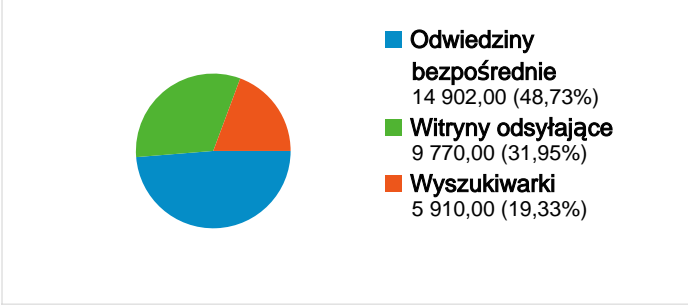

Przegląd źródeł odwiedzin

Przegląd treści

Strony	Odślonny	% odślon stron
/	49 912	51,53%
/index.php	3 620	3,74%
/index.php?co=page&id=3	3 354	3,46%
/index.php?co=page&id=6	3 173	3,28%
/index.php?co=page&id=9	3 025	3,12%

Języki

Język	Odwiedziny	% odwiedzin
pl	29 558	96,65%
en-us	639	2,09%
de	196	0,64%
pl-pl	97	0,32%
en	22	0,07%