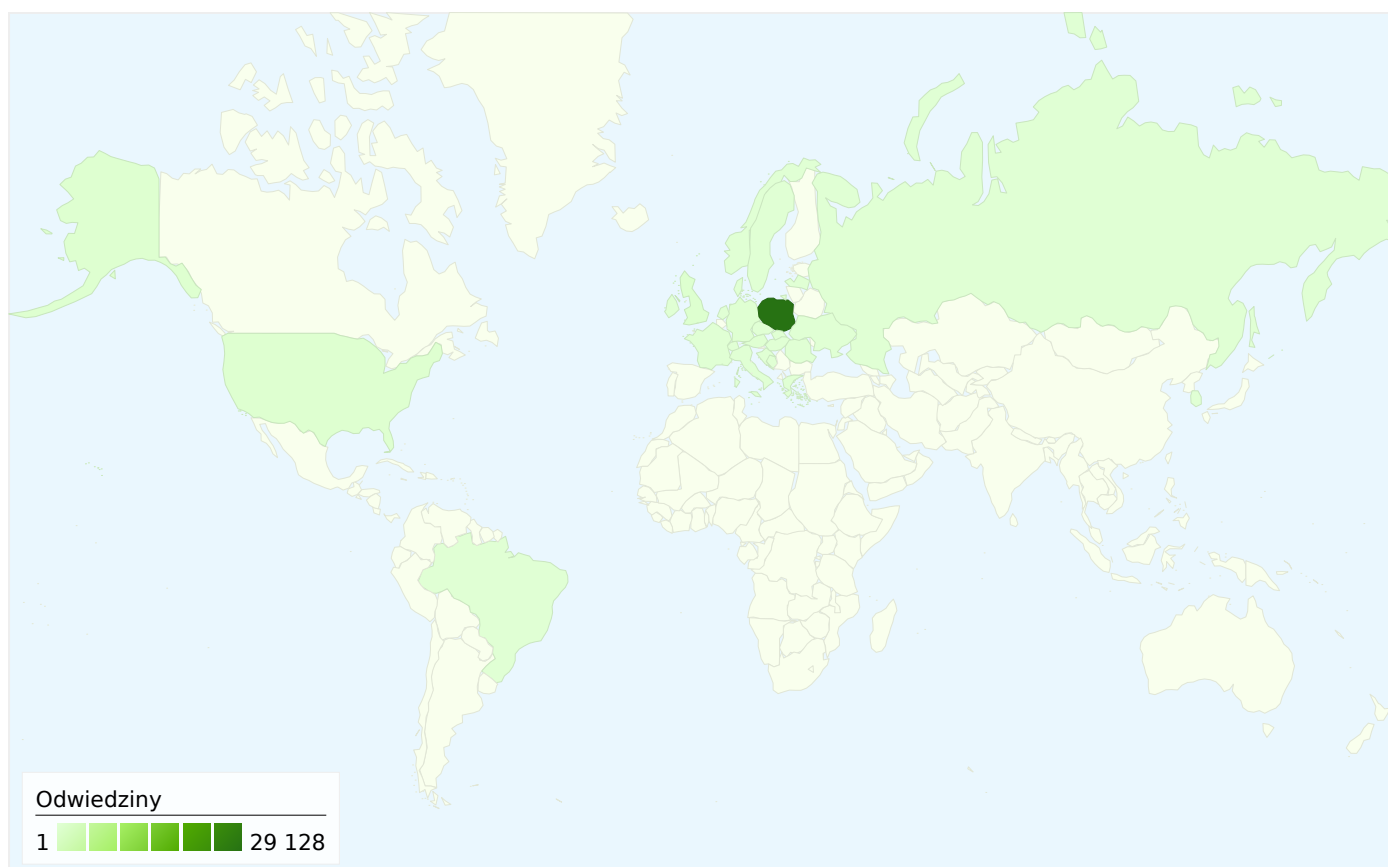

■ **Wyszukiwarki**
5 910,00 (19,33%)

Najsukuteczniejsze źródła odwiedzin

Źródła	Odwiedziny	% odwiedzin
(direct) ((none))	14 902	48,73%
google (organic)	5 887	19,25%
stspl.eu (referral)	3 813	12,47%
poczta.wp.pl (referral)	1 136	3,71%
hipciests.dbv.pl (referral)	637	2,08%

Słowa kluczowe	Odwiedziny	% odwiedzin
speedway turbo sliders	972	16,45%
stspl.eu	542	9,17%
uśmiech kombajnisty strona	474	8,02%
liga niemiecka w speedway	190	3,21%
sts metanol drinkers	186	3,15%

Liczba odwiedzin z użyciem 21 języki: 30 582

1 — 10 z 21

Liczba odwiedzin z 26 kraje/terytoria: 30 582

Wykorzystanie witryny

Odwiedziny 30 582 % witryny łącznie: 100,00%		Strony/odwiedziny 3,17 Średnia witryny: 3,17 (0,00%)		Śr. czas spędzony w witrynie 00:07:54 Średnia witryny: 00:07:54 (0,00%)		% nowych odwiedzin 11,82% Średnia witryny: 11,80% (0,22%)		Wskaźnik odrzuceń 44,31% Średnia witryny: 44,31% (0,00%)	
Kraj/terytorium	Odwiedziny	Strony/odwiedziny	Śr. czas spędzony w witrynie	% nowych odwiedzin	Wskaźnik odrzuceń				
Poland	29 128	3,16	00:07:56	11,92%	44,25%				
United Kingdom	501	3,13	00:05:41	10,58%	43,91%				
United States	409	5,27	00:12:50	2,20%	31,05%				
Germany	190	1,58	00:01:33	13,16%	78,42%				
Austria	173	2,21	00:05:04	1,73%	54,34%				
Norway	47	2,89	00:11:05	2,13%	38,30%				
(not set)	33	1,97	00:01:36	33,33%	54,55%				
Italy	22	2,14	00:07:40	13,64%	36,36%				
France	15	3,87	00:02:15	13,33%	26,67%				
Netherlands	15	3,80	00:05:42	13,33%	26,67%				