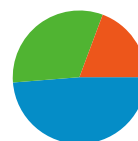

Języki

Język	Odwiedziny	% odwiedzin
pl	29 558	96,65%
en-us	639	2,09%
de	196	0,64%
pl-pl	97	0,32%
en	22	0,07%

Liczba osób, które odwiedziły tę witrynę: 4 165

30 582 Odwiedziny

4 165 Bezwzględna liczba niepowtarzalnych użytkowników

Łączna liczba odwiedzin ze wszystkich źródeł: 30 582

48,73% Odwiedziny bezpośrednie

31,95% Witryny odsyłające

19,33% Wyszukiwarki

■ **Odwiedziny bezpośrednie**
14 902,00 (48,73%)

■ **Witryny odsyłające**
9 770,00 (31,95%)