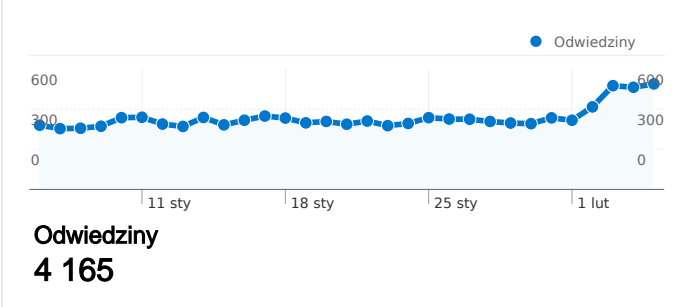

Wykorzystanie witryny

30 582 Odwiedziny

44,31% Wskaźnik odrzuceń

96 865 Odślony stron

00:07:54 Śr. czas spędzony w witrynie

3,17 Strony/odwiedziny

11,80% % nowych odwiedzin

Przegląd użytkowników

1 — 10 z 21

Liczba odwiedzin z 26 kraje/terytoria: 30 582

Wykorzystanie witryny

Odwiedziny 30 582 % witryny łącznie: 100,00%		Strony/odwiedziny 3,17 Średnia witryny: 3,17 (0,00%)		Śr. czas spędzony w witrynie 00:07:54 Średnia witryny: 00:07:54 (0,00%)		% nowych odwiedzin 11,82% Średnia witryny: 11,80% (0,22%)		Wskaźnik odrzuceń 44,31% Średnia witryny: 44,31% (0,00%)	
Kraj/terytorium	Odwiedziny	Strony/odwiedziny	Śr. czas spędzony w witrynie	% nowych odwiedzin	Wskaźnik odrzuceń				
Poland	29 128	3,16	00:07:56	11,92%	44,25%				
United Kingdom	501	3,13	00:05:41	10,58%	43,91%				
United States	409	5,27	00:12:50	2,20%	31,05%				
Germany	190	1,58	00:01:33	13,16%	78,42%				
Austria	173	2,21	00:05:04	1,73%	54,34%				
Norway	47	2,89	00:11:05	2,13%	38,30%				
(not set)	33	1,97	00:01:36	33,33%	54,55%				
Italy	22	2,14	00:07:40	13,64%	36,36%				
France	15	3,87	00:02:15	13,33%	26,67%				
Netherlands	15	3,80	00:05:42	13,33%	26,67%				

1 — 10 z 26

Łączna liczba odsłon stron w tej witrynie: 96 865

 **96 865** Odsłony

 **61 226** Liczba niepowtarzalnych wyświetleń

 **44,31%** Współczynnik odrzuceń

Najlepsza treść

Strony	Odsłony	% odsłon strony
/	49 912	51,53%
/index.php	3 620	3,74%
/index.php?co=page&id=3	3 354	3,46%
/index.php?co=page&id=6	3 173	3,28%
/index.php?co=page&id=9	3 025	3,12%