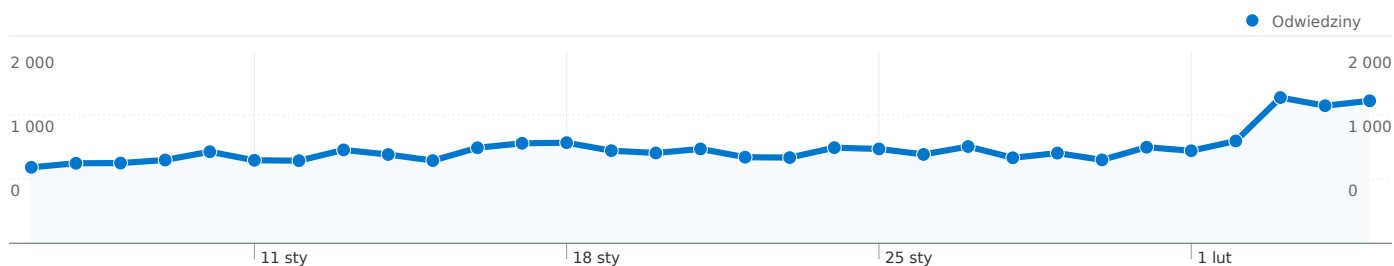

Liczba odwiedzin z użyciem 21 języki: 30 582

Wykorzystanie witryny

Odwiedziny 30 582 % witryny łącznie: 100,00%		Strony/odwiedziny 3,17 Średnia witryny: 3,17 (0,00%)		Śr. czas spędzony w witrynie 00:07:54 Średnia witryny: 00:07:54 (0,00%)		% nowych odwiedzin 11,82% Średnia witryny: 11,80% (0,22%)		Wskaźnik odrzuceń 44,31% Średnia witryny: 44,31% (0,00%)	
Język	Odwiedziny	Strony/odwiedziny	Śr. czas spędzony w witrynie	% nowych odwiedzin	Wskaźnik odrzuceń				
pl	29 558	3,18	00:08:00	11,76%	44,36%				
en-us	639	2,84	00:05:56	8,14%	40,53%				
de	196	2,34	00:04:55	12,76%	54,08%				
pl-pl	97	3,19	00:04:13	12,37%	32,99%				
en	22	2,41	00:01:57	59,09%	59,09%				
en-gb	18	3,44	00:02:49	66,67%	44,44%				
fr	14	4,07	00:02:24	7,14%	21,43%				
sv-se	8	4,38	00:01:22	75,00%	12,50%				
ru	6	3,83	00:04:49	83,33%	33,33%				
de-de	4	1,25	00:00:04	0,00%	75,00%				

1 — 10 z 21