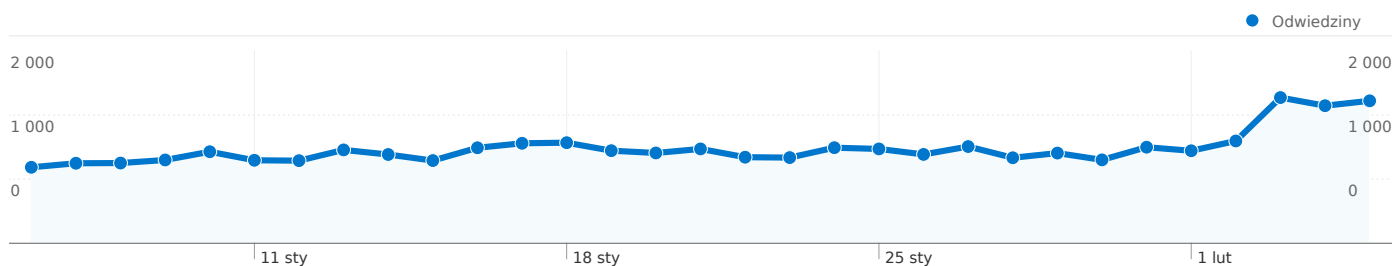

Wykorzystanie witryny

30 582 Odwiedziny

44,31% Wskaźnik odrzuceń

96 865 Odślony stron

00:07:54 Śr. czas spędzony w witrynie

3,17 Strony/odwiedziny

11,80% % nowych odwiedzin

Przegląd użytkowników

96 865 Odśtony

3,17 Średnia liczba odśton

00:07:54 Czas spędzony w witrynie

44,31% Współczynnik odrzuceń

11,80% Nowe odwiedziny

Profil techniczny

Przeglądarka	Odwiedziny	% odwiedzin	Szybkość połączenia	Odwiedziny	% odwiedzin
Firefox	24 302	79,47%	Unknown	11 961	39,11%
Opera	3 961	12,95%	DSL	11 901	38,92%
Internet Explorer	1 174	3,84%	Cable	6 032	19,72%
Chrome	1 053	3,44%	Dialup	402	1,31%
Safari	63	0,21%	T1	235	0,77%

Łączna liczba odwiedzin ze wszystkich źródeł: 30 582

48,73% Odwiedziny bezpośrednie

31,95% Witryny odsyłające

19,33% Wyszukiwarki

■ **Odwiedziny bezpośrednie**
14 902,00 (48,73%)

■ **Witryny odsyłające**
9 770,00 (31,95%)

1 — 10 z 26

Łączna liczba odsłon stron w tej witrynie: 96 865

 **96 865** Odsłony

 **61 226** Liczba niepowtarzalnych wyświetleń

 **44,31%** Współczynnik odrzuceń

Najlepsza treść

Strony	Odsłony	% odsłon strony
/	49 912	51,53%
/index.php	3 620	3,74%
/index.php?co=page&id=3	3 354	3,46%
/index.php?co=page&id=6	3 173	3,28%
/index.php?co=page&id=9	3 025	3,12%